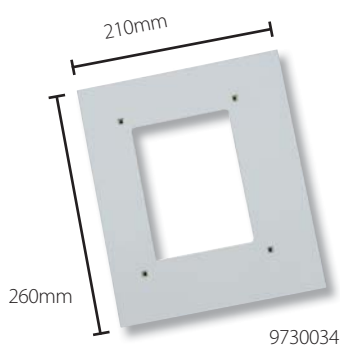

ELEKTRICKÉ ZÁMKY

KÓD	MODEL	POPIS	BALENÍ
9730004	CNP-001	Dveřní kontakt	50
9730033	ESC-010	Dveřní plechový štítek	10

9730000

9730062

9730029

9730034

9750005

9750007