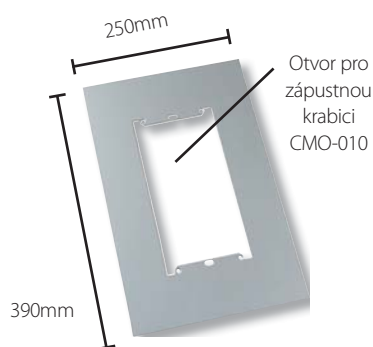

9740047

Příklad
objednávky