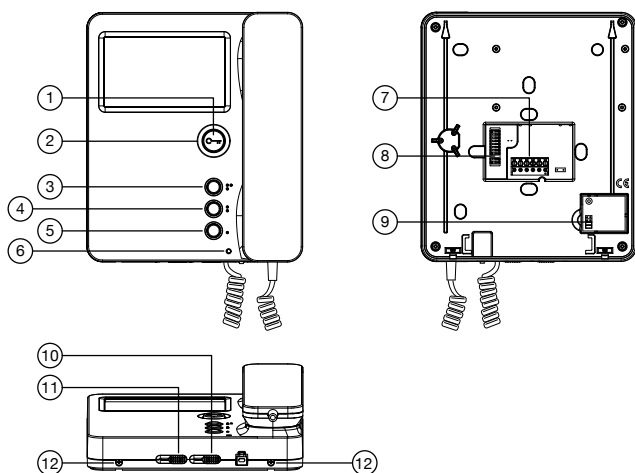

Popis vlastností:

1750/1

- > Barevný videotelefon s displejem 4,3" formátu 16:9
- > Bílý lesklý ABS plast
- > Regulace hlasitosti zvonění
- > Rozlišené zvonění od tabla a z podlaží
- > Funkce MUTE
- > Regulace podsvětlení a barevné sytosti
- > Tlačítko pro ovl. el. zámku a další 3 servisní tlačítka (ovládání vrat, osvětlení, volání na ústřednu, atd.)
- > LED signalizující zvonění a další funkce (např. otevřené dveře)
- > Servisní tlačítka se při zvednutém sluchátku dají použít i ke zvonění na jiné stanice
- > Kovová montážní deska uzpůsobená k osazení na kulatou montážní krabici průměru 60 mm
- > Programování pomocí DIP přepínačů
- > Integrovaná příprava pro navázání spojení s naslouchadlem

2
voíce

Rozměry: 200 x 175 x 52 (27) mm - 1. Tlačítko otevírání - 2. Podsvětlení tlačítka otevírání zelenou LED - 3. 4. 5. Servisní tlačítka - 6. Dvoubarevná LED - 7. Svorky pro připojení - 8. DIP přepínače pro nastavení adres - 9. Příprava pro osazení modulu 1750/50 - 10. Jas - 11. Barevná sytost - 12. Šrouby blokující montážní desku

Rozměry: 200 x 90 x 52

1183/5

- > Telefon pro systém 2Voice
- > Montáž na stěnu
- > Bílý lesklý ABS plast
- > Rozlišené zvonění od tabla a z podlaží
- > Funkce MUTE
- > Tlačítko pro ovl. el. zámku a další 3 servisní tlačítka (ovládání vrat, osvětlení, volání na ústřednu, atd.)
- > LED signalizující zvonění a další funkce (např. otevřené dveře)
- > Servisní tlačítka se při zvednutém sluchátku dají použít i ke zvonění na jiné stanice
- > Navrženo k osazení na kulatou montážní krabici průměru 60 mm
- > Programování pomocí DIP přepínačů

Rozměry: 200 x 90 x 52