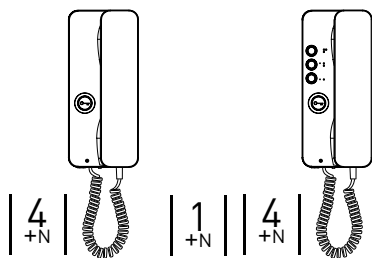

Popis vlastností:

1750/1

- > Barevný videotelefon s displejem 4,3" formátu 16:9
- > Bílý lesklý ABS plast
- > Regulace hlasitosti zvonění
- > Rozlišené zvonění od tabla a z podlaží
- > Funkce MUTE
- > Regulace podsvětlení a barevné sytosti
- > Tlačítko pro ovl. el. zámku a další 3 servisní tlačítka (ovládání vrat, osvětlení, volání na ústřednu, atd.)
- > LED signalizující zvonění a další funkce (např. otevřené dveře)
- > Servisní tlačítka se při zvednutém sluchátku dají použít i ke zvonění na jiné stanice
- > Kovová montážní deska uzpůsobená k osazení na kulatou montážní krabici průměru 60 mm
- > Programování pomocí DIP přepínačů
- > Integrovaná příprava pro navázání spojení s naslouchadlem

2
voíce

Rozměry: 200 x 175 x 52 (27) mm - 1. Tlačítko otevírání - 2. Podsvětlení tlačítka otevírání zelenou LED - 3. 4. 5. Servisní tlačítka - 6. Dvoubarevná LED - 7. Svorky pro připojení - 8. DIP přepínače pro nastavení adres - 9. Příprava pro osazení modulu 1750/50 - 10. Jas - 11. Barevná sytost - 12. Šrouby blokující montážní desku

Rozměry: 200 x 90 x 52

1183/5

- > Telefon pro systém 2Voice
- > Montáž na stěnu
- > Bílý lesklý ABS plast
- > Rozlišené zvonění od tabla a z podlaží
- > Funkce MUTE
- > Tlačítko pro ovl. el. zámku a další 3 servisní tlačítka (ovládání vrat, osvětlení, volání na ústřednu, atd.)
- > LED signalizující zvonění a další funkce (např. otevřené dveře)
- > Servisní tlačítka se při zvednutém sluchátku dají použít i ke zvonění na jiné stanice
- > Navrženo k osazení na kulatou montážní krabici průměru 60 mm
- > Programování pomocí DIP přepínačů